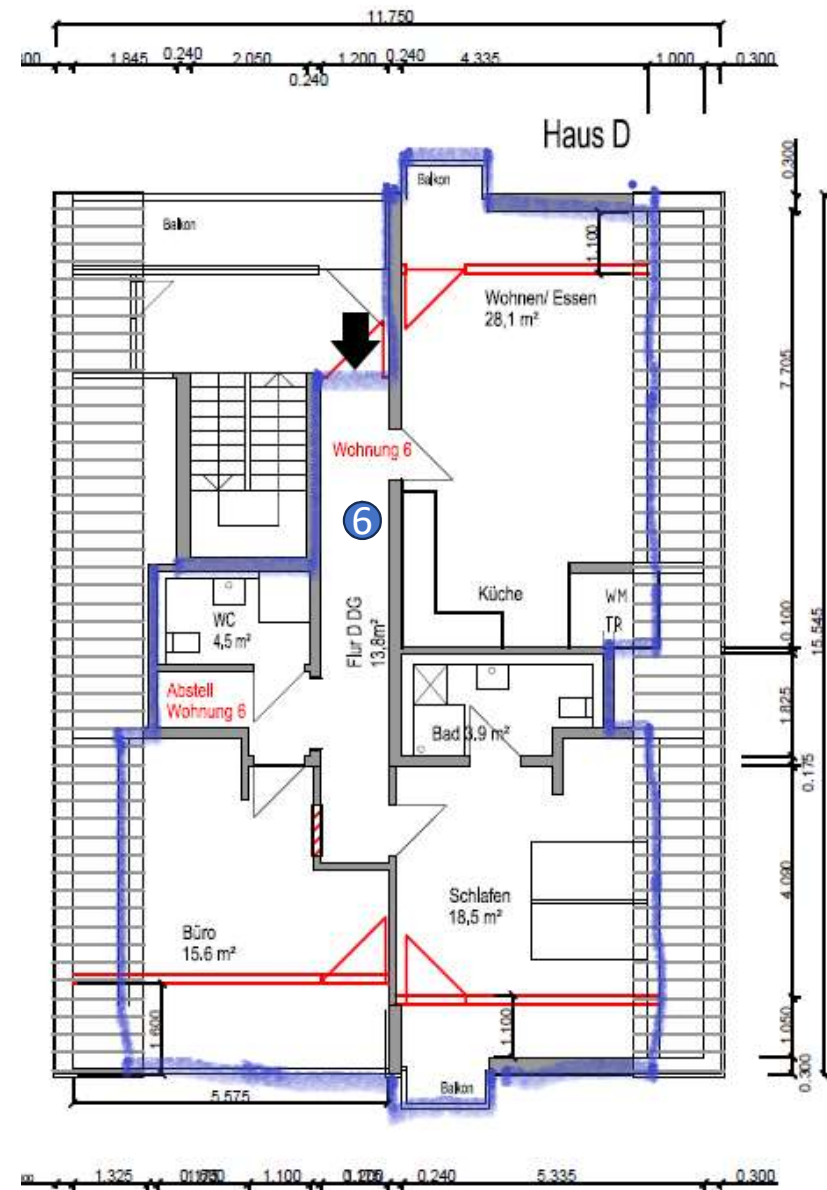

Rote Linie: Trennung zwischen
Mariapolizentrum und Wohnungen

Wohnung 1 im Erdgeschoss Haus D

Clusterwohnung für eine Wohngemeinschaft

Wohnung 2 im Erdgeschoss Haus C

Wohnung 3 und 4 im Obergeschoss Haus D

Wohnung 5 im Obergeschoss Haus C

Wohnung 6 im Dachgeschoss Haus D

Das Dachgeschoss Haus C kann nicht mit dem Aufzug erreicht werden

1 Zimmer Apartments 7; 8 und 9 im Dachgeschoss Haus C

Dachschräge mit weniger als 2m Raumhöhe zählt nur 50%

Apartment 7 ca. 20 qm

Apartment 8 ca. 36 qm

Apartment 9 ca. 30 qm