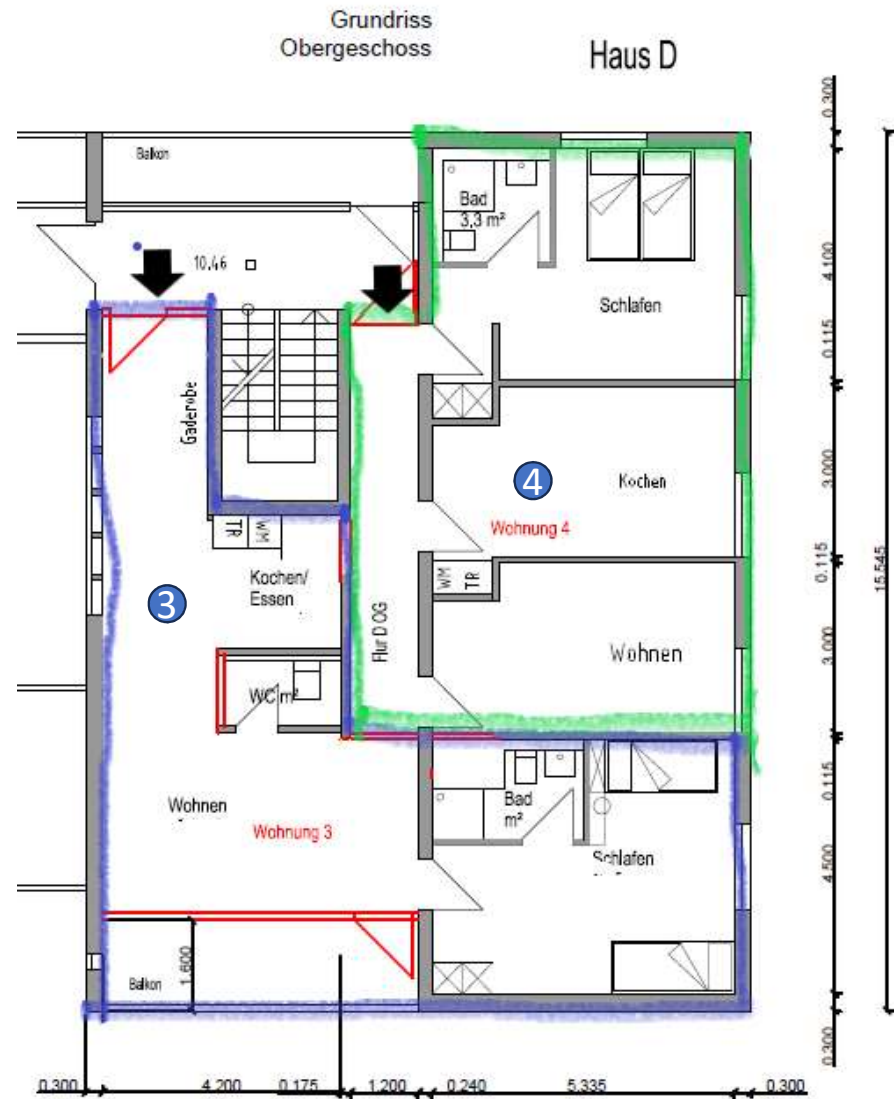

Rote Linie: Trennung zwischen
Mariapolizentrum und Wohnungen

Wohnung 1 im Erdgeschoss Haus D

Clusterwohnung für eine Wohngemeinschaft

Wohnung 2 im Erdgeschoss Haus C

Wohnung 3 und 4 im Obergeschoss Haus D

Wohnung 5 im Obergeschoss Haus C

Wohnung 6 im Dachgeschoss Haus D

Das Dachgeschoss Haus C kann nicht mit dem Aufzug erreicht werden

1 Zimmer Apartments 7; 8 und 9 im Dachgeschoss Haus C

Dachschräge mit weniger als 2m Raumhöhe zählt nur 50%

Apartment 7 ca. 20 qm

Apartment 8 ca. 36 qm

Apartment 9 ca. 30 qm