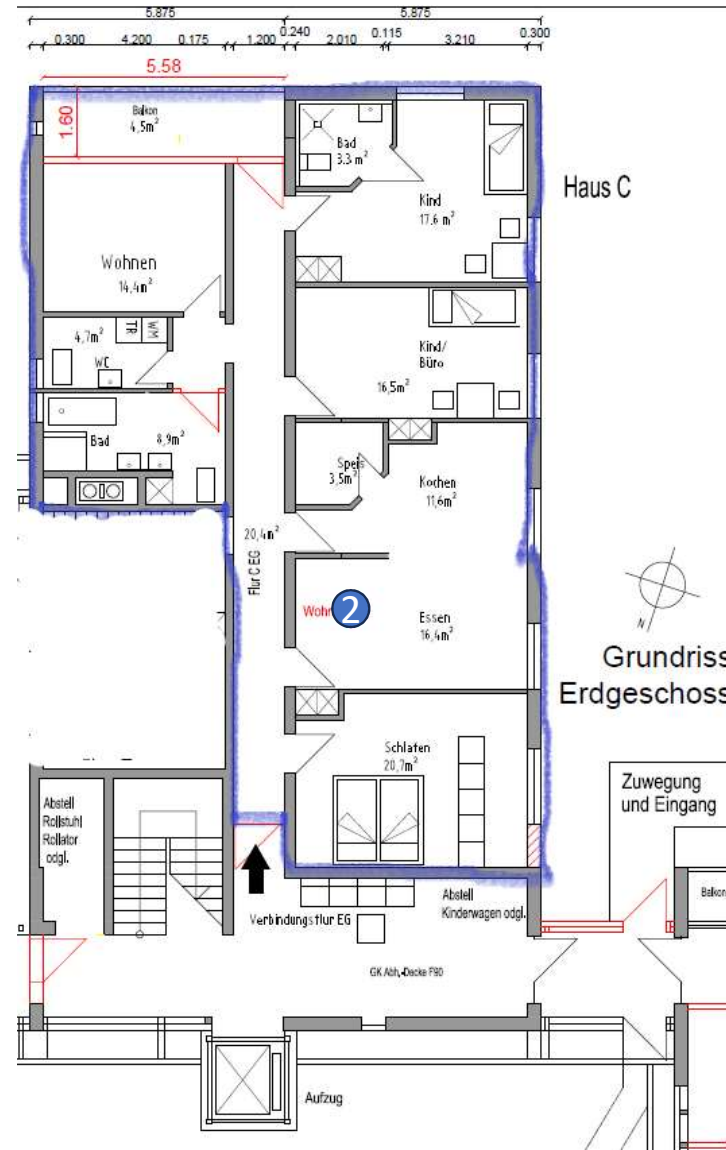

Rote Linie: Trennung zwischen
Mariapolizentrum und Wohnungen

Wohnung 1 im Erdgeschoss Haus D

Clusterwohnung für eine Wohngemeinschaft

Wohnung 2 im Erdgeschoss Haus C

Wohnung 3 und 4 im Obergeschoss Haus D

Wohnung 5 im Obergeschoss Haus C

Wohnung 6 im Dachgeschoss Haus D

Das Dachgeschoss Haus C kann nicht mit dem Aufzug erreicht werden

1 Zimmer Apartments 7; 8 und 9 im Dachgeschoss Haus C

Dachschräge mit weniger als 2m Raumhöhe zählt nur 50%

Apartment 7 ca. 20 qm

Apartment 8 ca. 36 qm

Apartment 9 ca. 30 qm