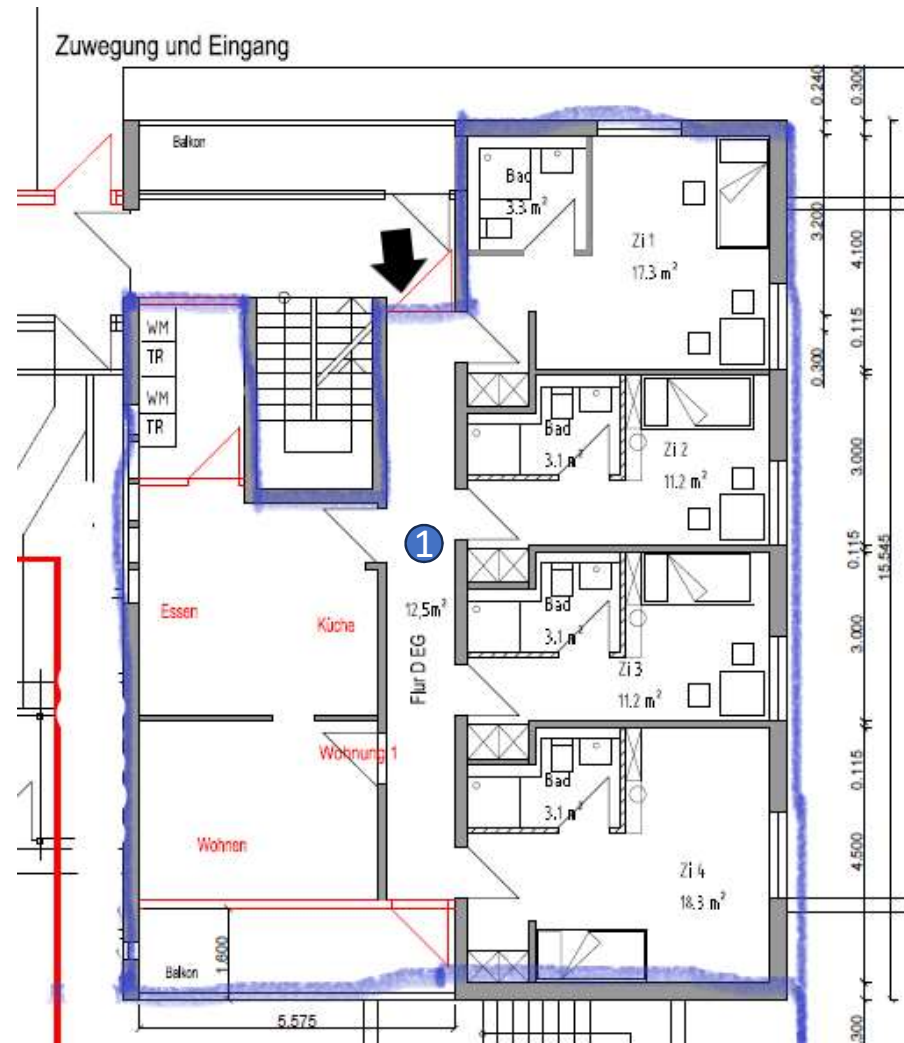

Wohnungsgrundrisse

Begegnungszentrum
Fokolar-Bewegung e.V. Ottmaring
Eichenstr. 31
86316 Friedberg

Gebäudegrundriss

Links Tagungsstätte
Mitte unten Kapelle

Alles rechts von roten Linie
Wohnungen
Mitte oben Haus C
Rechts Haus D

Rote Linie: Trennung zwischen
Mariapolizentrum und Wohnungen

Wohnung 1 im Erdgeschoss Haus D

Clusterwohnung für eine Wohngemeinschaft

Wohnung 2 im Erdgeschoss Haus C

Wohnung 3 und 4 im Obergeschoss Haus D

Wohnung 5 im Obergeschoss Haus C

Wohnung 6 im Dachgeschoss Haus D

Das Dachgeschoss Haus C kann nicht mit dem Aufzug erreicht werden

1 Zimmer Apartments 7; 8 und 9 im Dachgeschoss Haus C

Dachschräge mit weniger als 2m Raumhöhe zählt nur 50%

Apartment 7 ca. 20 qm

Apartment 8 ca. 36 qm

Apartment 9 ca. 30 qm