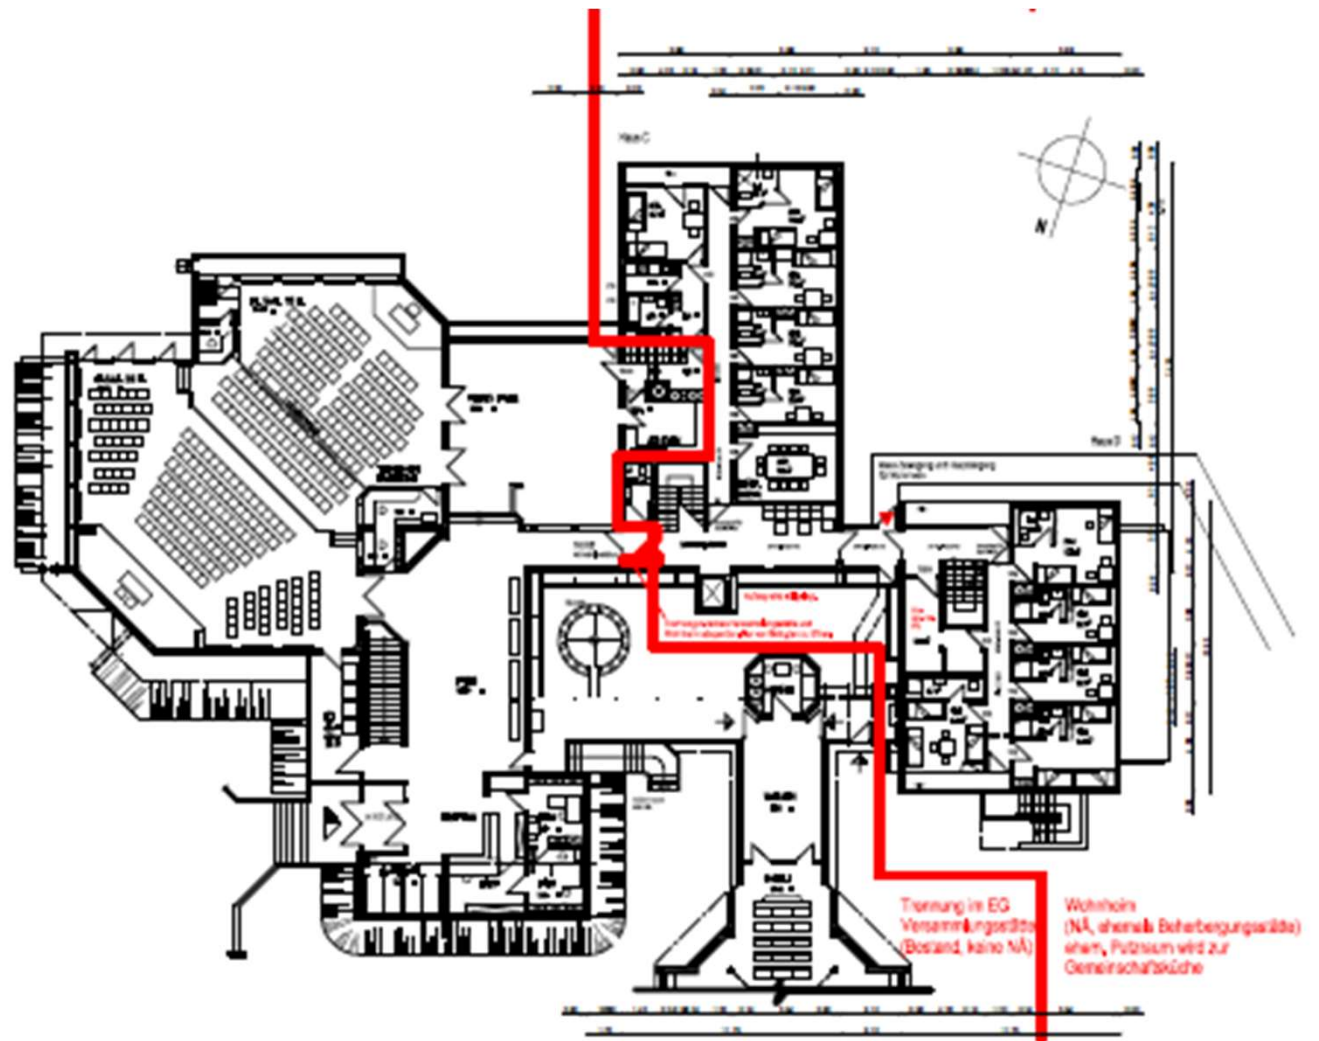

Rote Linie: Trennung zwischen
Mariapolizentrum und Wohnungen

Wohnung 1 im Erdgeschoss Haus D

Clusterwohnung für eine Wohngemeinschaft

Wohnung 2 im Erdgeschoss Haus C

Wohnung 3 und 4 im Obergeschoss Haus D

Wohnung 5 im Obergeschoss Haus C

Wohnung 6 im Dachgeschoss Haus D

Das Dachgeschoss Haus C kann nicht mit dem Aufzug erreicht werden

1 Zimmer Apartments 7; 8 und 9 im Dachgeschoss Haus C

Dachschräge mit weniger als 2m Raumhöhe zählt nur 50%