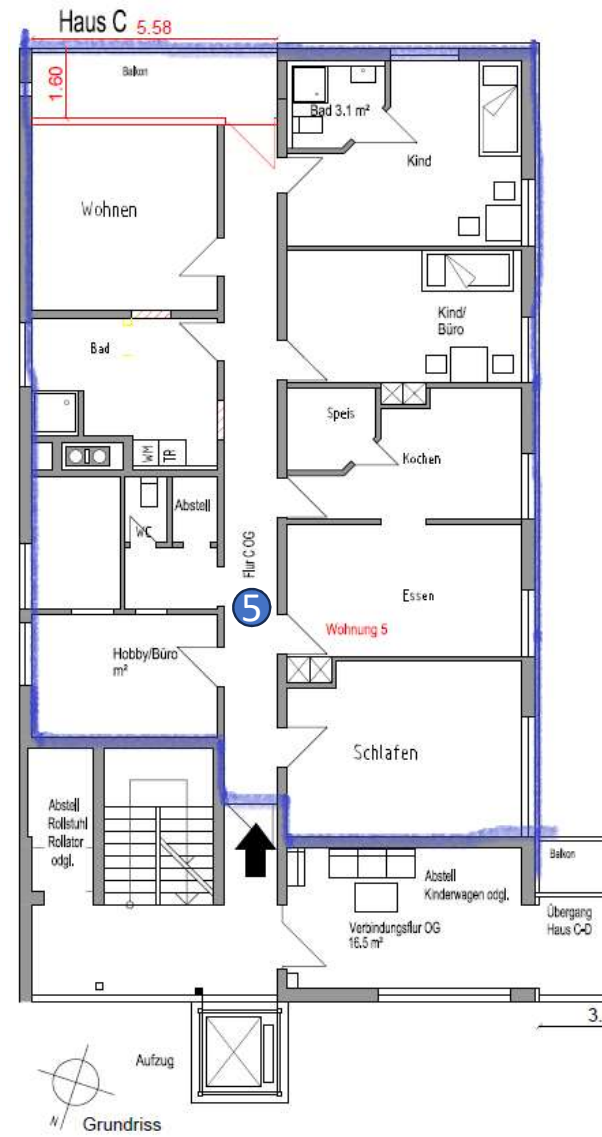

Rote Linie: Trennung zwischen
Mariapolizentrum und Wohnungen

Wohnung 1 im Erdgeschoss Haus D

Clusterwohnung für eine Wohngemeinschaft

Wohnung 2 im Erdgeschoss Haus C

Wohnung 3 und 4 im Obergeschoss Haus D

Wohnung 5 im Obergeschoss Haus C

Wohnung 6 im Dachgeschoss Haus D

Das Dachgeschoss Haus C kann nicht mit dem Aufzug erreicht werden

1 Zimmer Apartments 7; 8 und 9 im Dachgeschoss Haus C

Dachschräge mit weniger als 2m Raumhöhe zählt nur 50%

Apartment 7 ca. 20 qm

Apartment 8 ca. 36 qm

Apartment 9 ca. 30 qm